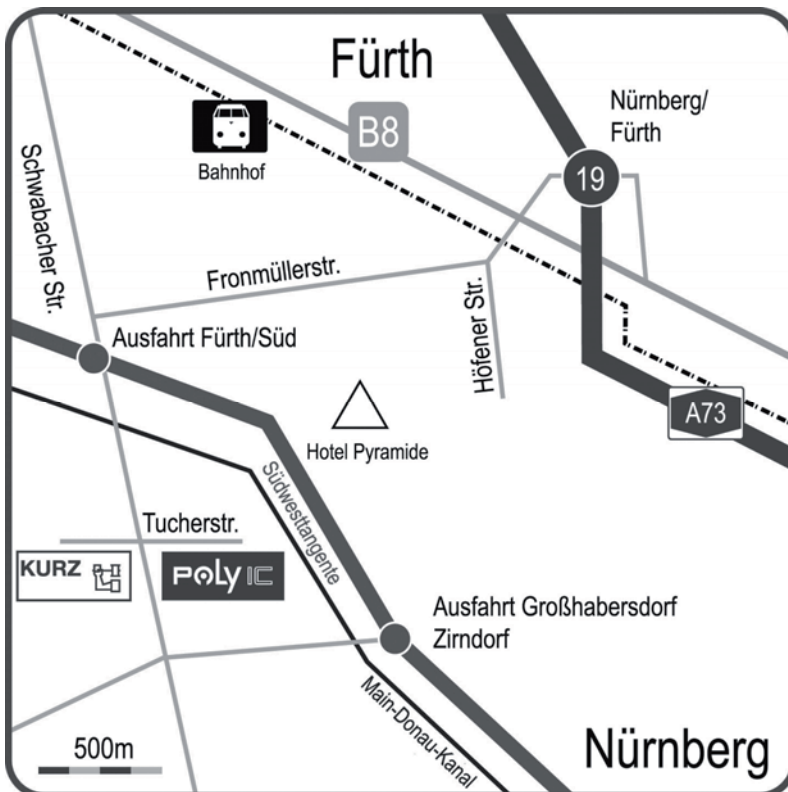

So finden Sie den Weg zu

Adresse:
PolyIC GmbH & Co. KG
Tucherstrasse 2
90763 Fürth
Germany
Telefon: +49-911-202490