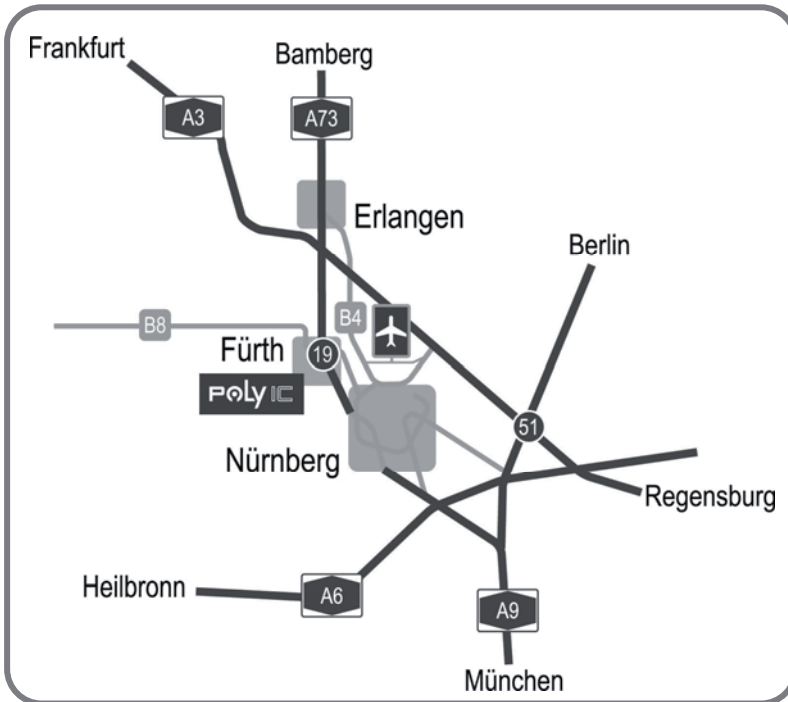

So finden Sie den Weg zu

Adresse:
PolyIC GmbH & Co. KG
Tucherstrasse 2
90763 Fürth
Germany
Telefon: +49-911-202490